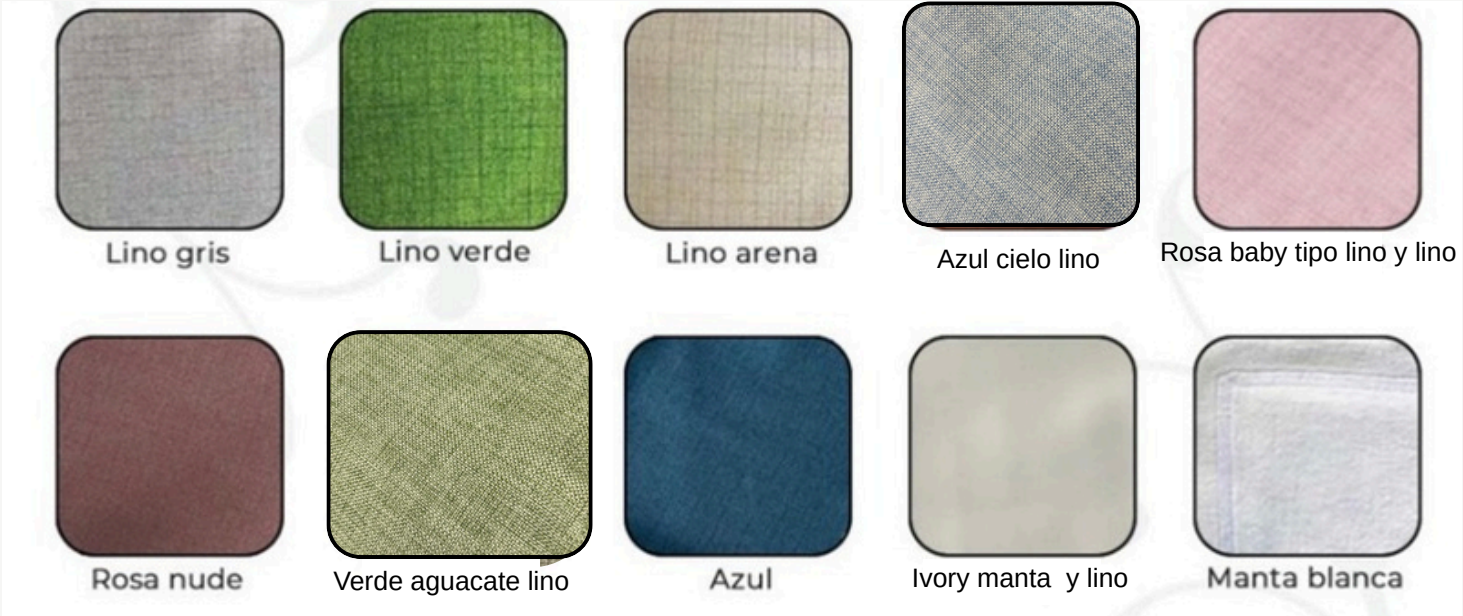

SERVILLETAS

LINO Y MANTA

$7.00

#145333