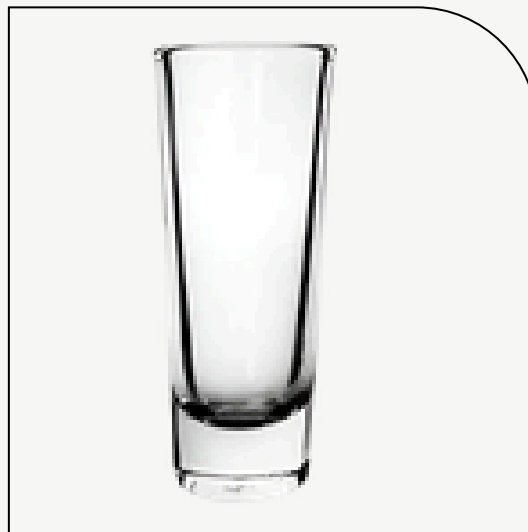

## SHOT TEQUILERO

**\$4.50**

#145333

2 oz