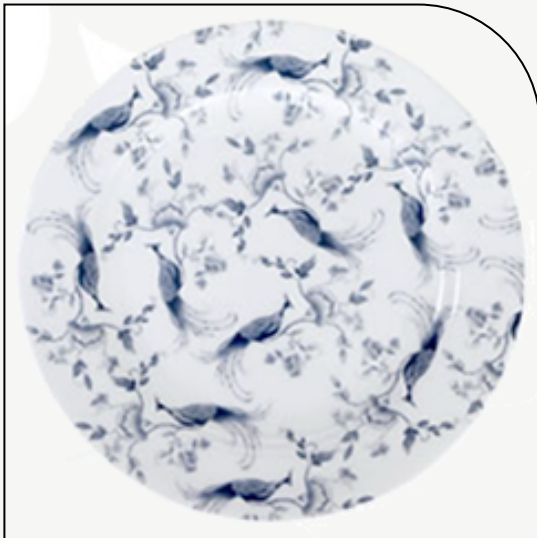

28.5 cm Trinche  
25 cm Ensalada  
19 cm Postre  
21.5 cm  
Sopero  
14.5 cm Café  
8 cm Taza

**DIOR**

**\$10.00**

#142311

27 cm Trinche  
20 cm Postre

**REDONDA**

**\$7.00**

#145333